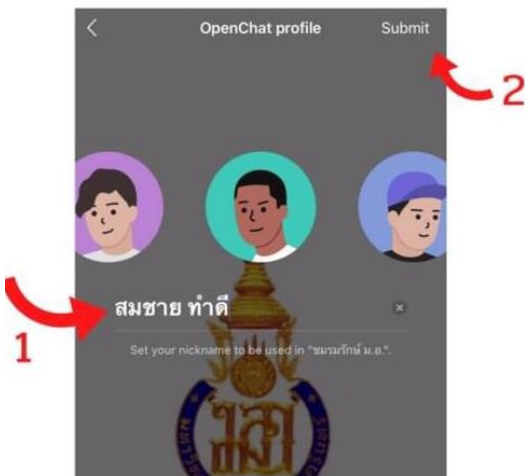

ขั้นตอนที่ 5 กรณานิยามชื่อ-สกุลจริง (ภาษาไทย)
พร้อมใส่รูปโปรไฟล์จริง (1) (โดยการกดอัปโหลด
รูปภาพของตัวเองจากอัลบั้มภายในเครื่อง) หลังจาก
นั้นกด

“Submit” (2)